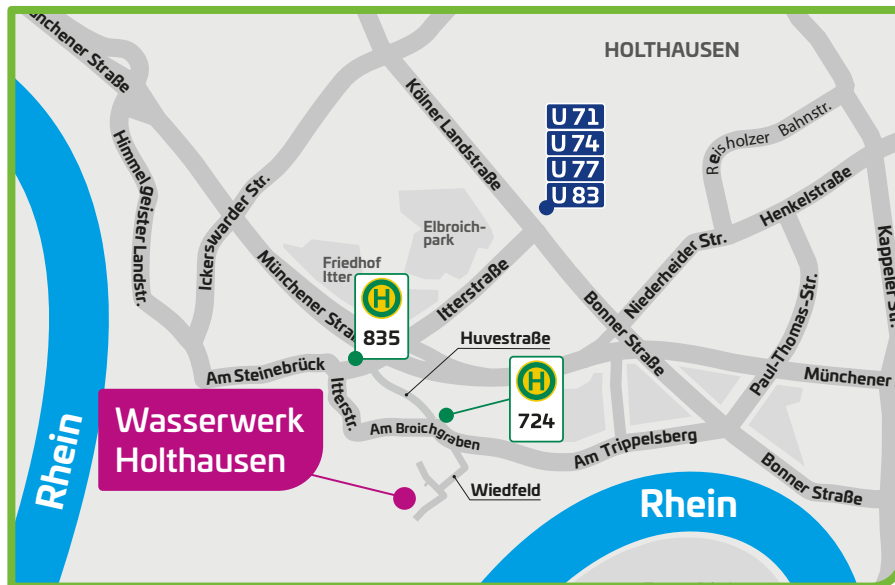

# Wasserwerk Holthausen.

Wiedfeld 50 | 40589 Düsseldorf.

## Anfahrt

Stadtwerke Düsseldorf AG  
Wasserwerk Holthausen  
Wiedfeld 50 | 40589 Düsseldorf  
Telefon: 0211-821 821

## Mit dem PKW:

- Aus Richtung Innenstadt über die Münchener Straße, Abfahrt Itter, von der Itter Straße links in Am Broichgraben abbiegen und dem Straßenverlauf folgen. Am Trippelsberg entlang, an der Gabelung rechts halten und auf Wiedfeld abbiegen. Der Beschilderung Wasserwerk Holthausen folgen.

## Mit öffentlichen Verkehrsmitteln:

- **U-Bahn:** Linie U71 / U74 / U77 / U83 Haltestelle „Holthausen“, dann auf auf Bus umsteigen: Linie 724 Haltestelle Düsseldorf - Itter „Am Farnacker“.
- **Mit der Buslinie 835** bis Haltestelle Düsseldorf - Itter „Itter“ und weiter zu Fuß über die Huvestraße und das Wiedfeld. Der Beschilderung Wasserwerk Holthausen folgen.