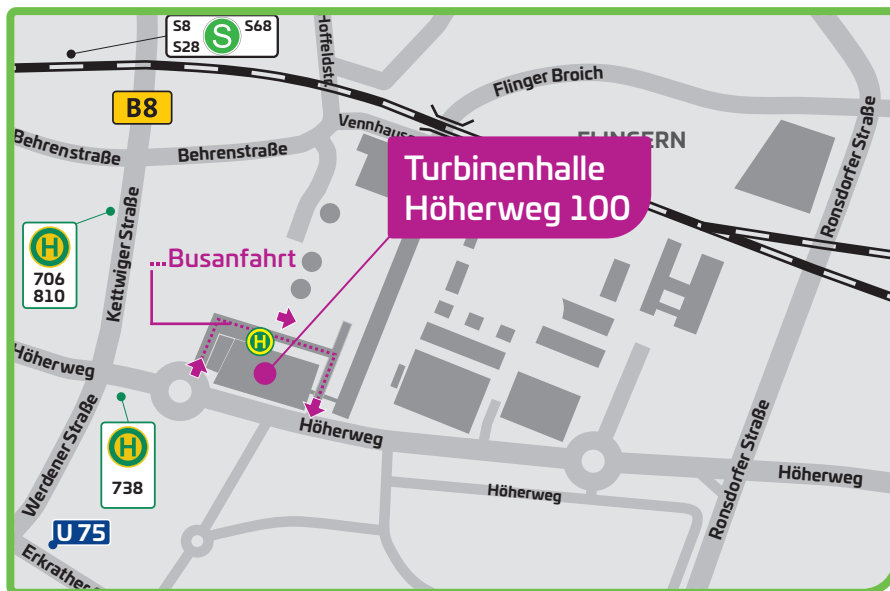

Turbinenhalle.

Höherweg 100, 40233 Düsseldorf.

Anfahrt
Stadtwerke Düsseldorf AG
Hauptverwaltung
Höherweg 100 | 40233 Düsseldorf
Telefon: 0211-821 821

Mit Mobilitätsangeboten der Stadtwerke:

- CleverShuttle:
Rufen Sie sich per App ein Shuttle unseres klimafreundlichen Ridepooling-Dienstes und werden Sie bis zu uns chauffiert. Hier geht's zur App:
- eddy-Sharing:
Halten Sie in der eddy-App nach einem E-Roller Ausschau und fahren Sie klimafreundlich zu uns. Hier geht's zur App:
- route D:
Bündeln Sie Ihre Fahrten zu uns und sparen Sie Kosten und CO₂. Hier ist Ihre Lösung:

Mit dem angemieteten Bus:

- Über die B8 kommend im Kreisverkehr am Höherweg 100 die Ausfahrt in Richtung Kundenparkplatz nehmen und dem Gebäudeverlauf zur rechten Hand folgen. Am Ende des Kundenparkplatzes rechts abbiegen und nach ca. 50 m Ausstieg der Fahrgäste.