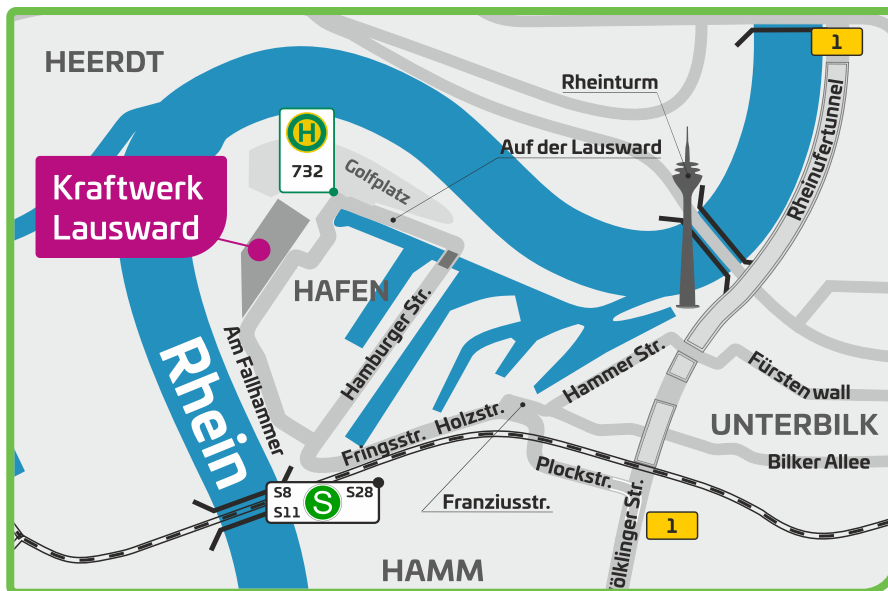

Kraftwerk Lausward.

Auf der Lausward 75 | 40221 Düsseldorf.

Anfahrt

Stadtwerke Düsseldorf AG
Kraftwerk Lausward
Auf der Lausward 75 | 40221 Düsseldorf
Telefon: 0211-821 821

Mit dem PKW:

- Von Süden aus kommend, über die Völklinger Straße auf die Plockstraße, links auf die Holzstraße abbiegen. Dem Straßenverlauf folgen, auf „Am Fallhammer“ links abbiegen. Der Straße bis zum Ziel „Auf der Lausward 75“ folgen.
- Von Norden aus kommend, über den Rheinurftunnel – Ausfahrt Rheinturm / Landtag nehmen. Rechts auf die Hammer Straße abbiegen. An der Franziusstraße rechts abbiegen, auf die Holzstraße wechseln, Am Fallhammer links abbiegen – bis zum Ziel „Auf der Lausward 75“ bleiben.

Mit öffentlichen Verkehrsmitteln:

- **S-Bahn:** S8, S11, S28 Haltestelle „Hamm“.
- **Bus:** Linie 732 bis Endhaltestelle „Auf der Lausward“.

Mit Mobilitätsangeboten der Stadtwerke:

- **eddy-Sharing:**
Halten Sie in der eddy-App nach einem E-Roller Ausschau und fahren Sie klimafreundlich zu uns. Hier geht's zur App: